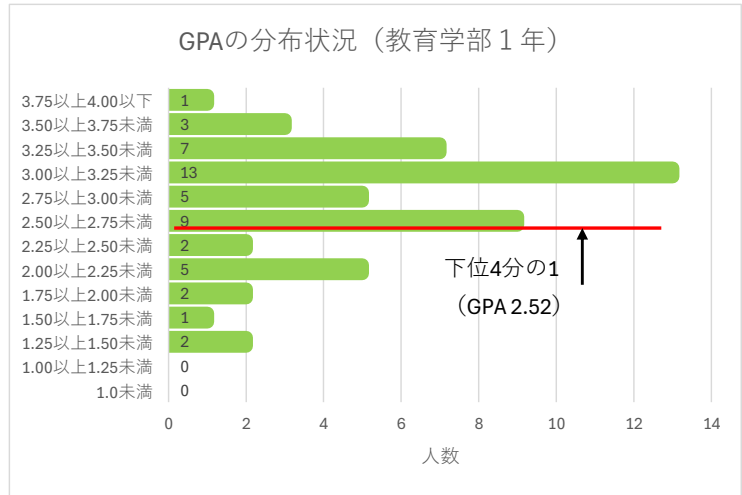

教育学部 1年生 50 人

GPAの値	人数
1.0未満	0
1.00以上1.25未満	0
1.25以上1.50未満	2
1.50以上1.75未満	1
1.75以上2.00未満	2
2.00以上2.25未満	5
2.25以上2.50未満	2
2.50以上2.75未満	9
2.75以上3.00未満	5
3.00以上3.25未満	13
3.25以上3.50未満	7
3.50以上3.75未満	3
3.75以上4.00以下	1

下位4分の1：GPA2.52以下（14人）