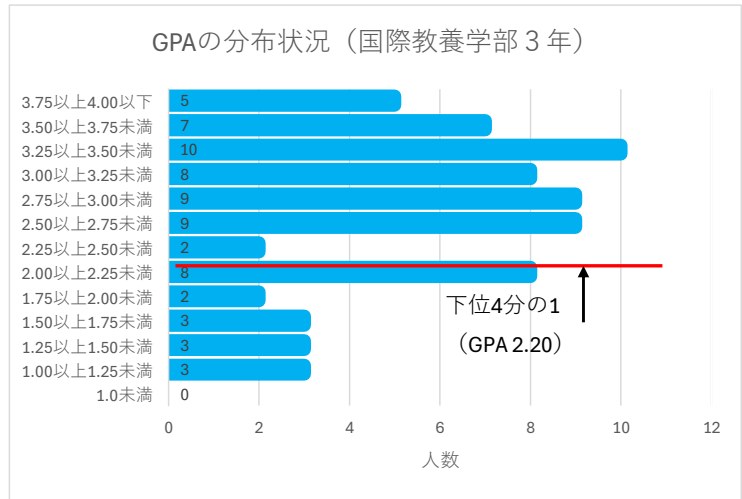

国際教養学部 3年生 69 人

GPAの値	人数
1.0未満	0
1.00以上1.25未満	3
1.25以上1.50未満	3
1.50以上1.75未満	3
1.75以上2.00未満	2
2.00以上2.25未満	8
2.25以上2.50未満	2
2.50以上2.75未満	9
2.75以上3.00未満	9
3.00以上3.25未満	8
3.25以上3.50未満	10
3.50以上3.75未満	7
3.75以上4.00以下	5

下位4分の1：GPA2.20以下（18人）