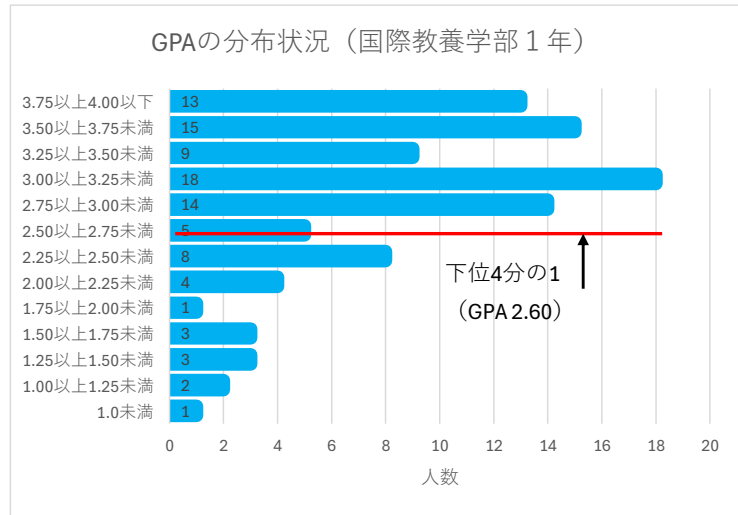

2025年度 学年ごとのGPA分布

国際教養学部 1年生 96人

GPAの値	人数
1.0未満	1
1.00以上1.25未満	2
1.25以上1.50未満	3
1.50以上1.75未満	3
1.75以上2.00未満	1
2.00以上2.25未満	4
2.25以上2.50未満	8
2.50以上2.75未満	5
2.75以上3.00未満	14
3.00以上3.25未満	18
3.25以上3.50未満	9
3.50以上3.75未満	15
3.75以上4.00以下	13

下位4分の1 : GPA2.60以下 (24人)

国際教養学部 2年生 70人

GPAの値	人数
1.0未満	2
1.00以上1.25未満	2
1.25以上1.50未満	1
1.50以上1.75未満	3
1.75以上2.00未満	3
2.00以上2.25未満	4
2.25以上2.50未満	6
2.50以上2.75未満	7
2.75以上3.00未満	9
3.00以上3.25未満	12
3.25以上3.50未満	8
3.50以上3.75未満	7
3.75以上4.00以下	6