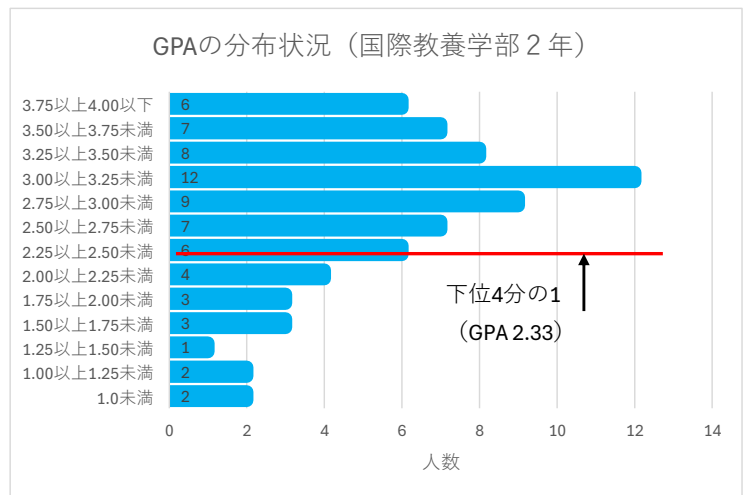

国際教養学部 2年生 70人

GPAの値	人数
1.0未満	2
1.00以上1.25未満	2
1.25以上1.50未満	1
1.50以上1.75未満	3
1.75以上2.00未満	3
2.00以上2.25未満	4
2.25以上2.50未満	6
2.50以上2.75未満	7
2.75以上3.00未満	9
3.00以上3.25未満	12
3.25以上3.50未満	8
3.50以上3.75未満	7
3.75以上4.00以下	6

下位4分の1 : GPA2.33以下 (18人)