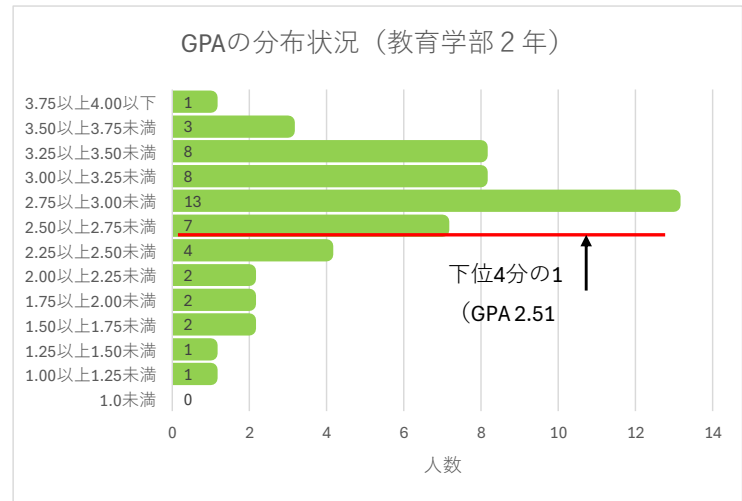

教育学部 2年生 52 人

GPAの値	人数
1.0未満	0
1.00以上1.25未満	1
1.25以上1.50未満	1
1.50以上1.75未満	2
1.75以上2.00未満	2
2.00以上2.25未満	2
2.25以上2.50未満	4
2.50以上2.75未満	7
2.75以上3.00未満	13
3.00以上3.25未満	8
3.25以上3.50未満	8
3.50以上3.75未満	3
3.75以上4.00以下	1

下位4分の1：GPA2.51以下（13人）