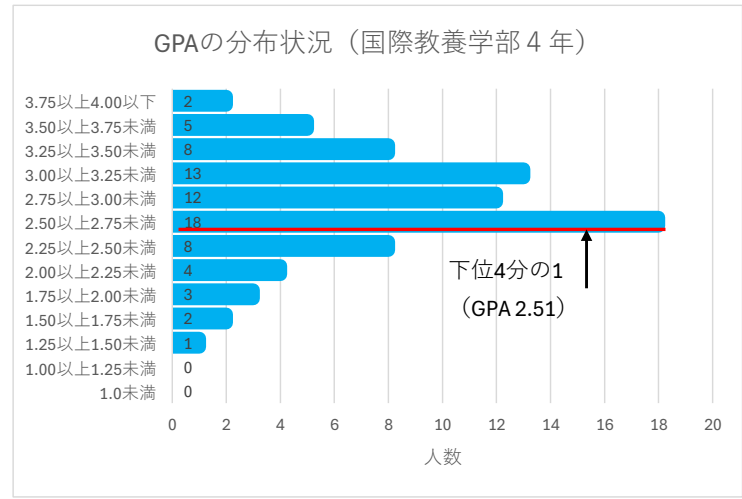

国際教養学部 4年生 76 人

GPAの値	人数
1.0未満	0
1.00以上1.25未満	0
1.25以上1.50未満	1
1.50以上1.75未満	2
1.75以上2.00未満	3
2.00以上2.25未満	4
2.25以上2.50未満	8
2.50以上2.75未満	18
2.75以上3.00未満	12
3.00以上3.25未満	13
3.25以上3.50未満	8
3.50以上3.75未満	5
3.75以上4.00以下	2

下位4分の1：GPA2.51以下（19人）