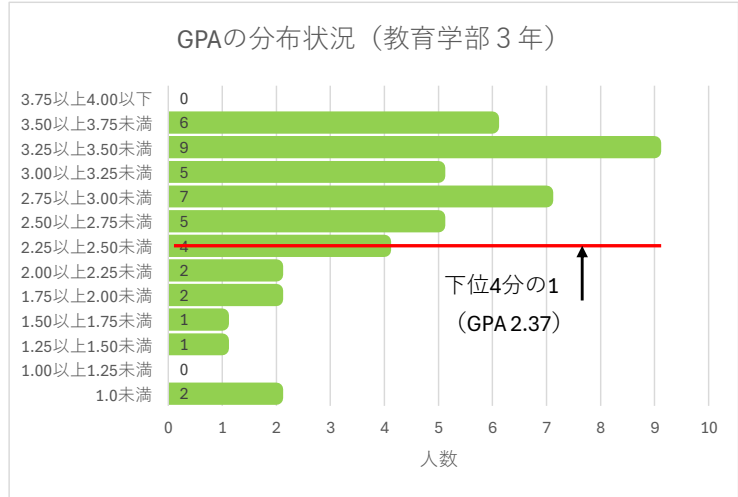

教育学部 3年生 44人

GPAの値	人数
1.0未満	2
1.00以上1.25未満	0
1.25以上1.50未満	1
1.50以上1.75未満	1
1.75以上2.00未満	2
2.00以上2.25未満	2
2.25以上2.50未満	4
2.50以上2.75未満	5
2.75以上3.00未満	7
3.00以上3.25未満	5
3.25以上3.50未満	9
3.50以上3.75未満	6
3.75以上4.00以下	0

下位4分の1：GPA2.37以下（11人）